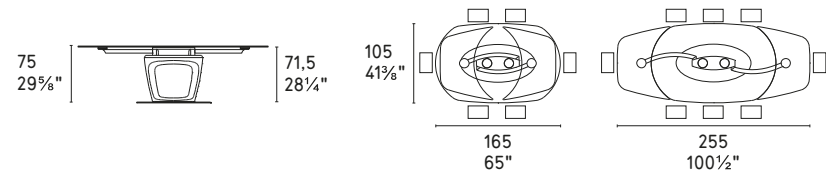

ORBITAL

Design: Pininfarina

CS/4064

Orbital CS/4064
P93 / P2C
Tavolo / Table
Igloo CS/1810-LH
P94 / 705
Sedia / Chair

Orbital CS/4064
 P93 / P2C
 Tavolo / Table
 Igloo CS/1810-LH
 P94 / 705
 Sedia / Chair
 Flow CS/5094
 P94
 Appendiabiti
 / Coat stand