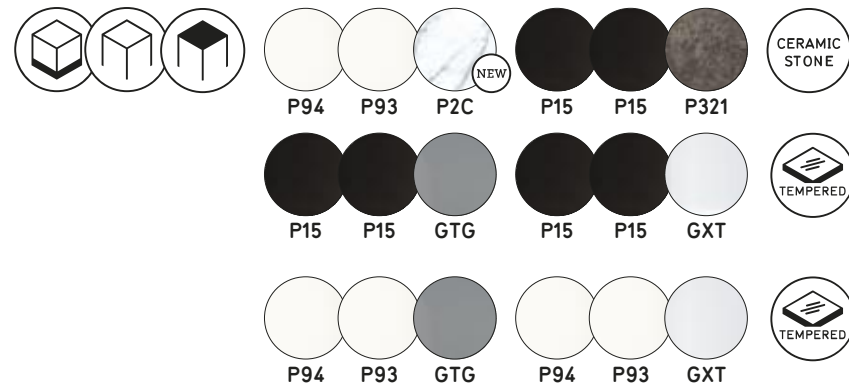

ORBITAL

Design: Pininfarina

CS/4064

Orbital CS/4064
P93 / P2C
Tavolo / Table
Igloo CS/1810-LH
P94 / 705
Sedia / Chair

Orbital CS/4064
 P93 / P2C
 Tavolo / Table
 Igloo CS/1810-LH
 P94 / 705
 Sedia / Chair
 Flow CS/5094
 P94
 Appendiabiti
 / Coat stand