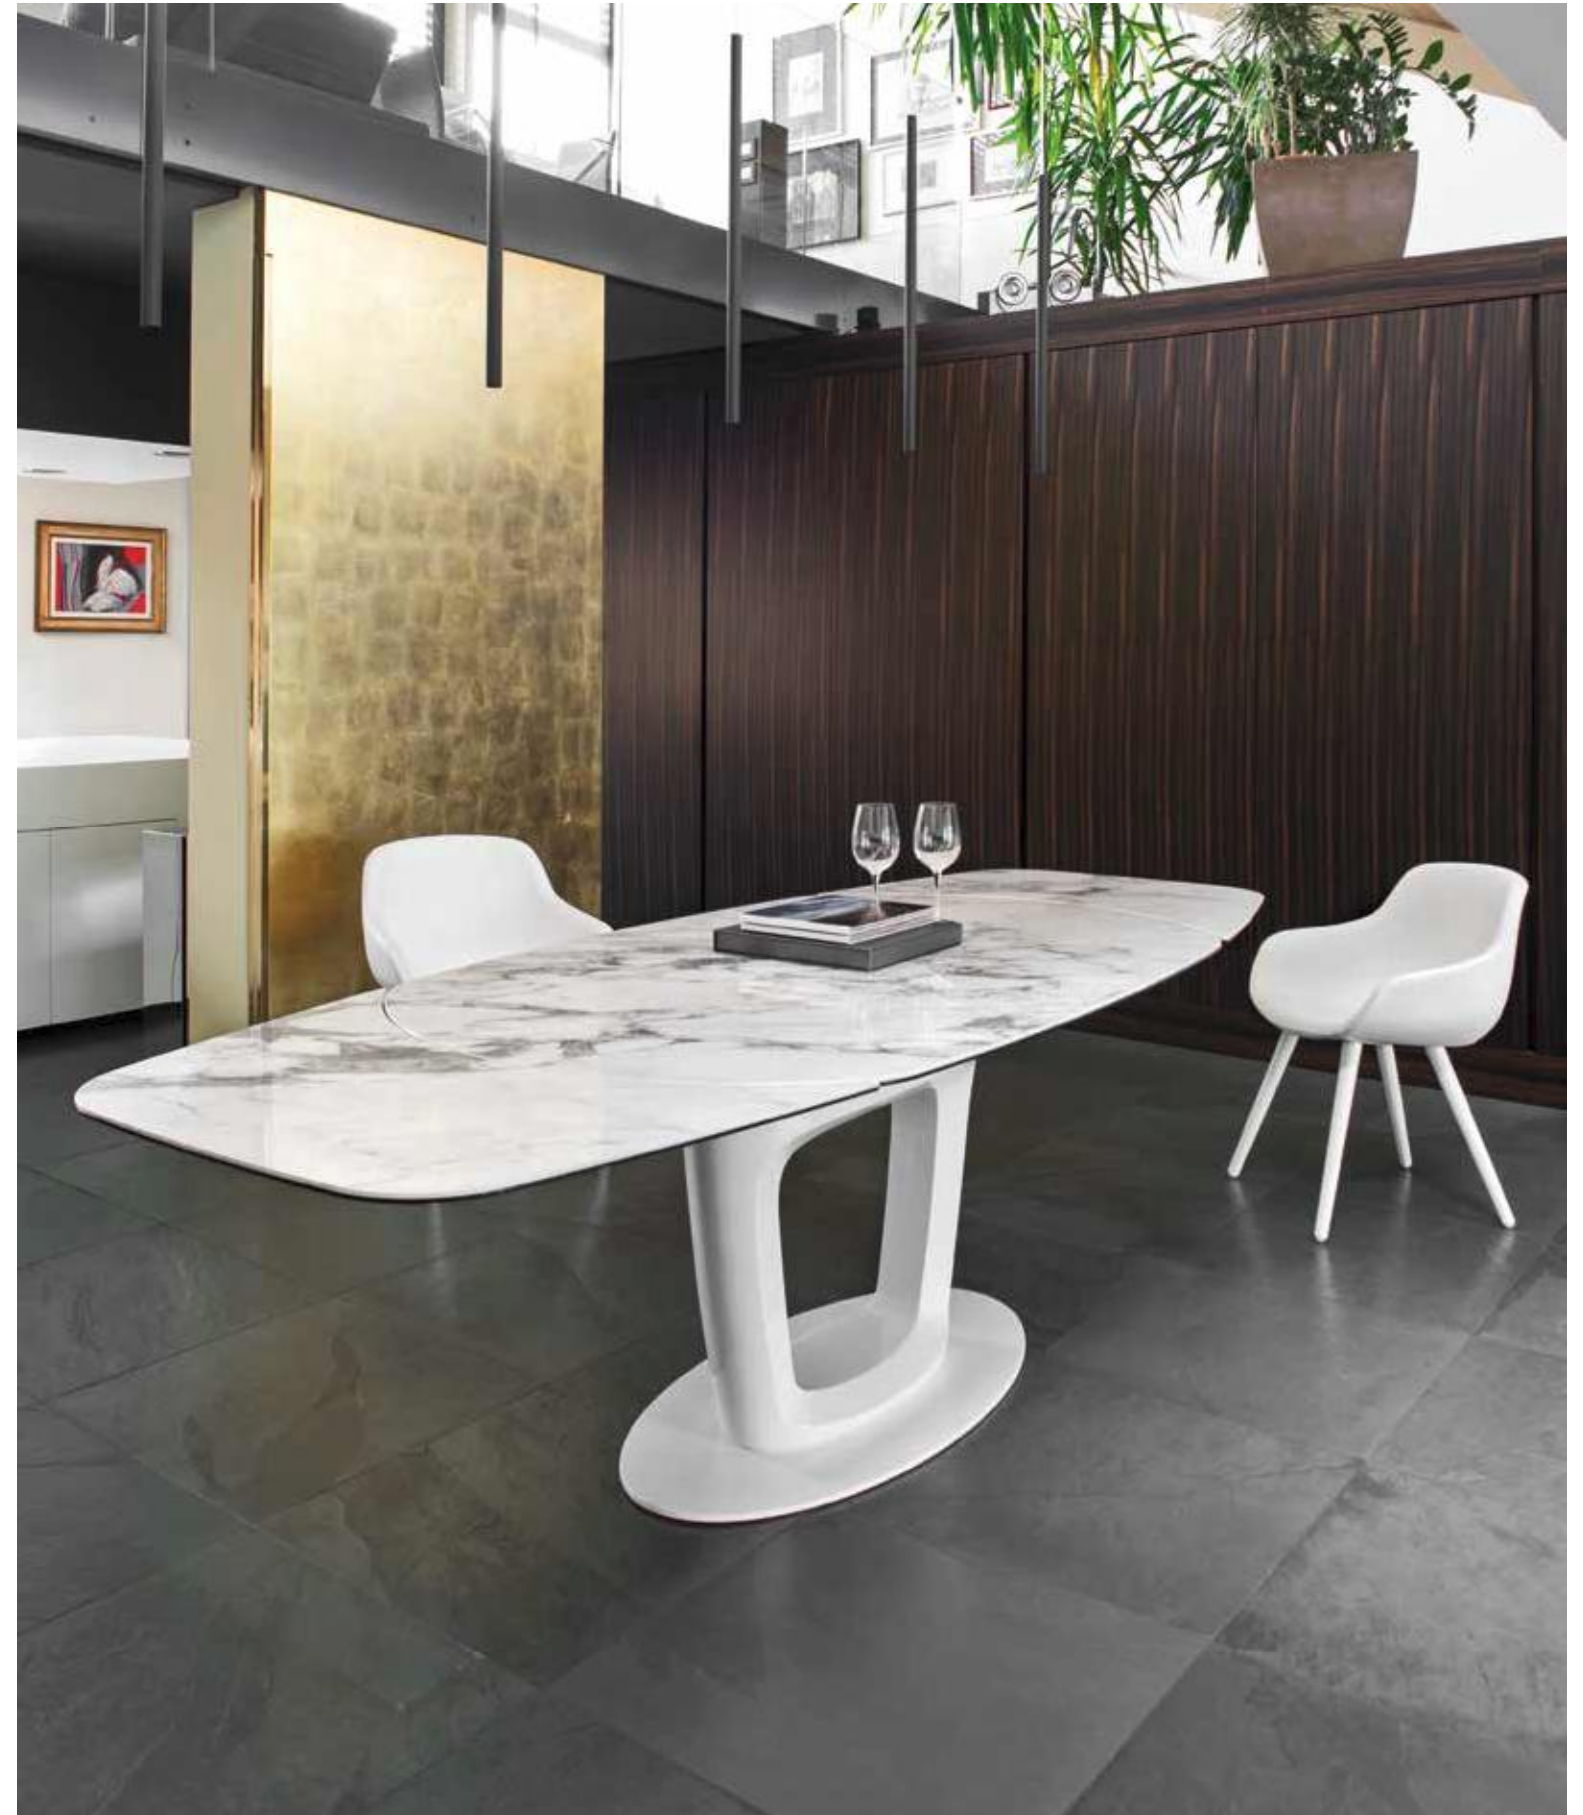

ORBITAL

Design: Pininfarina

CS/4064

Orbital CS/4064
P93 / P2C
Tavolo / Table
Igloo CS/1810-LH
P94 / 705
Sedia / Chair

Orbital CS/4064
 P93 / P2C
 Tavolo / Table
 Igloo CS/1810-LH
 P94 / 705
 Sedia / Chair
 Flow CS/5094
 P94
 Appendiabiti
 / Coat stand