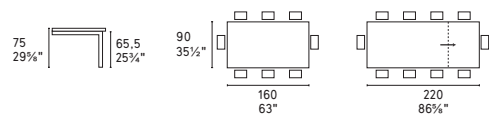

LAM

Design: Busetti Garuti Redaelli

CS/4084-FML 220

CS/4084-ML 160

CS/4084-ML 200

Lam CS/4084-ML
Tavolo / Table
MS4 CS/1461
Sedia / Chair
Lennox 7160
Centrotavola /
Centretable
Division CS/6041-A2
Libreria / Bookcase
Volans CS/8018-S
Lampada / Lamp