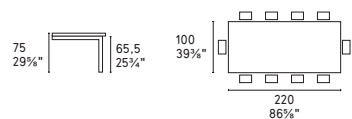

LAM

Design: Busetti Garuti Redaelli

CS/4084-FML 220

CS/4084-ML 160

CS/4084-ML 200

Lam CS/4084-ML
Tavolo / Table
MS4 CS/1461
Sedia / Chair
Lennox 7160
Centrotavola /
Centretable
Division CS/6041-A2
Libreria / Bookcase
Volans CS/8018-S
Lampada / Lamp