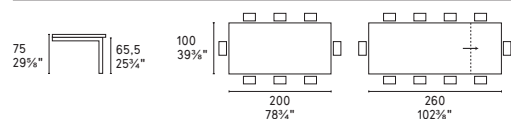

LAM

Design: Busetti Garuti Redaelli

CS/4084-FML 220

CS/4084-ML 160

CS/4084-ML 200

Lam CS/4084-ML
Tavolo / Table
MS4 CS/1461
Sedia / Chair
Lennox 7160
Centrotavola /
Centretable
Division CS/6041-A2
Libreria / Bookcase
Volans CS/8018-S
Lampada / Lamp