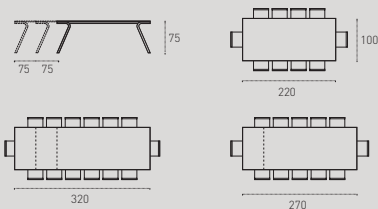

FINITURE STRUTTURA E PIANO / Frame and top finishing

LEGNO / Wood

1007
Naturale
Natural

1012
Noce
Walnut

1027
Rustico
Country

MISURE / Size

L 220 / 320 P 100 H 75 cm

MACISTE 180

TAVOLO DA SALA / DINING ROOM TABLE
COD. TA500

Tavolo allungabile con gambe e piano impiallacciati con legno rovere naturale 1007.

Extendible table with 1007 natural veneered legs and wooden top.

Sedia_chair Bellinzona cod. SE507.

FINITURE STRUTTURA E PIANO / Frame and top finishing

LEGNO / Wood

1007
Naturale
Natural

1012
Noce
Walnut

1027
Rustico
Country

MISURE / Size

L 180 / 280 P 100 H 75 cm