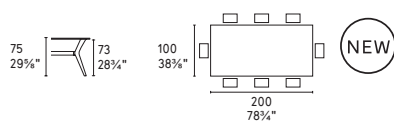

Tokyo

Design: Fabio Di Bartolomei

CS/18-RD 110 G

CS/18-RC 160 G | CS/18-RC 160 C

CS/18-RC 180 G | CS/18-RC 180 C

CS/4105-RC 200 C

NOTA / NOTE

Per le combinazioni disponibili consultare il listino prezzi.
Please check all available combinations in the price list.