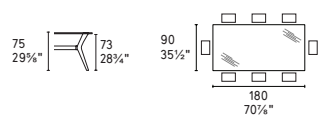

Tokyo

Design: Fabio Di Bartolomei

CS/18-RD 110 G

CS/18-RC 160 G | CS/18-RC 160 C

CS/18-RC 180 G | CS/18-RC 180 C

CS/4105-RC 200 C

NOTA / NOTE

Per le combinazioni disponibili consultare il listino prezzi.
Please check all available combinations in the price list.