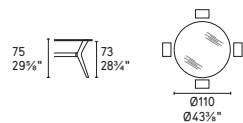

Tokyo

Design: Fabio Di Bartolomei

CS/18-RD 110 G

CS/18-RC 160 G | CS/18-RC 160 C

CS/18-RC 180 G | CS/18-RC 180 C

CS/4105-RC 200 C

NOTA / NOTE

Per le combinazioni disponibili consultare il listino prezzi.
Please check all available combinations in the price list.