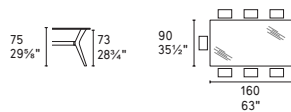

Tokyo

Design: Fabio Di Bartolomei

CS/18-RD 110 G

CS/18-RC 160 G | CS/18-RC 160 C

CS/18-RC 180 G | CS/18-RC 180 C

CS/4105-RC 200 C

NOTA / NOTE

Per le combinazioni disponibili consultare il listino prezzi.
Please check all available combinations in the price list.