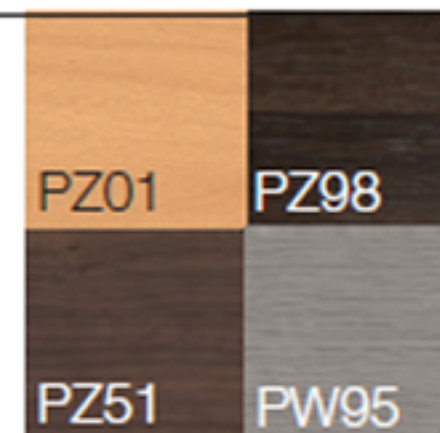

BLUES

BLUES S332 SEDIA / CHAIR
DESIGN: STUDIO OZETA

GAMBE / LEGS
LEGNO / WOOD

RIVESTIMENTO /
COVERING
PELLE / SOFT LEATHER

SEDIA CON BASE IN LEGNO, SEDUTA RIVESTITA IN PELLE / CHAIR WITH WOODEN LEGS, SOFT LEATHER COVERING / HOLZGESTELL STUHL MIT LEDER BEZUG / CHAISE AVEC STRUCTURE EN BOIS, REVÊTEMENT CUIR / SILLA CON BASE EN MADERA, ESTRUCTURA TAPIZADA EN PIEL / СТУЛ СО СТРУКТУРОЙ ИЗ МЕТАЛЛА, ПОЛНОСТЬЮ ОБИТ В ЭКО КОЖЕ.