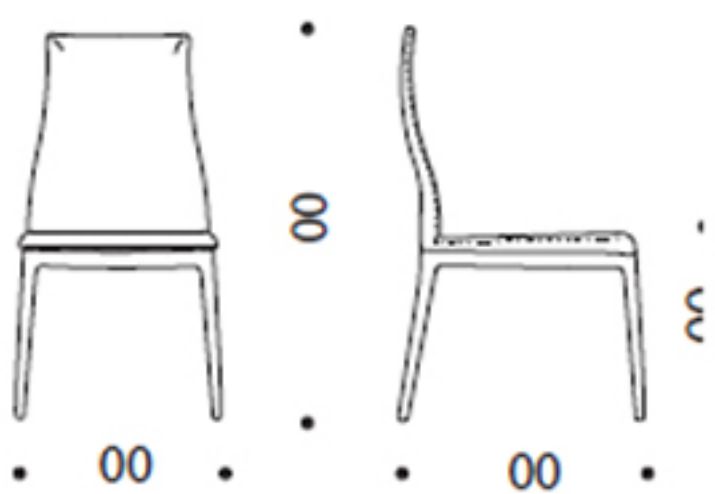

BLUES

BLUES S332 SEDIA / CHAIR
DESIGN: STUDIO OZETA

GAMBE / LEGS
LEGNO / WOOD

RIVESTIMENTO /
COVERING
PELLE / SOFT LEATHER

SEDIA CON BASE IN LEGNO, SEDUTA RIVESTITA IN PELLE / CHAIR WITH WOODEN LEGS, SOFT LEATHER COVERING / HOLZGESTELL STUHL MIT LEDER BEZUG / CHAISE AVEC STRUCTURE EN BOIS, REVÊTEMENT CUIR / SILLA CON BASE EN MADERA, ESTRUCTURA TAPIZADA EN PIEL / СТУЛ СО СТРУКТУРОЙ ИЗ МЕТАЛЛА, ПОЛНОСТЬЮ ОБИТ В ЭКО КОЖЕ.