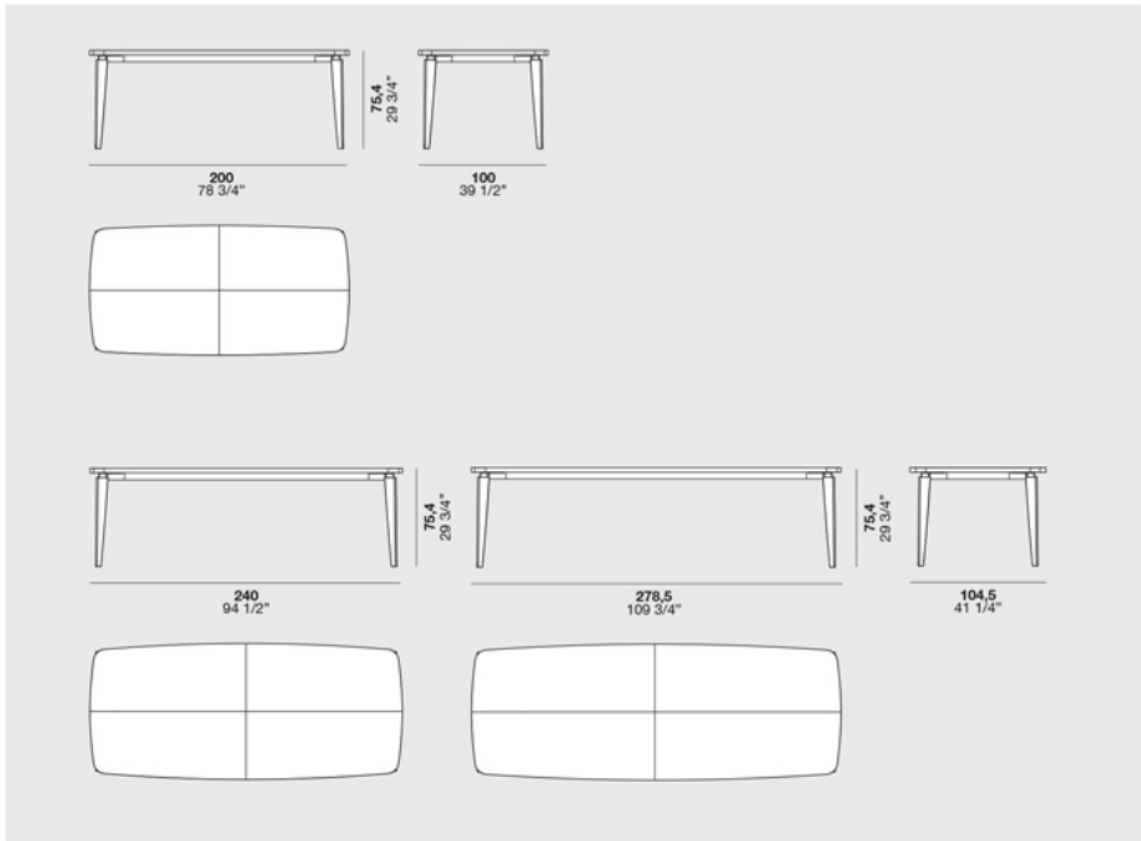

ТЕХНИЧЕСКИЕ ХАРАКТЕРИСТИКИ FYRA

ВАРИАНТЫ ОТДЕЛКИ

КАРКАС И СТОЛЕШНИЦА

Fashion wood

NATURELE 014

CANAPA 019

BISCOTTO 025

TERRA 017