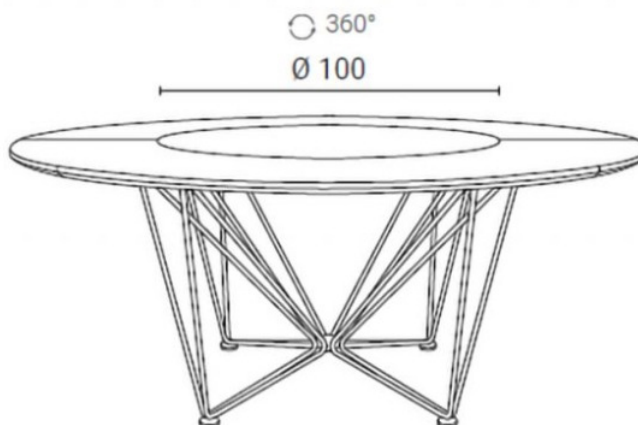

GRANT
Tavolo Fisso

SCHEDA TECNICA

Ø 180 H. 75
h 10x

FINITURE PIANO

PW61-LEGNO-Rovere-Wild-Bianco-Poro-Aperto-Wild-White-Open-Pore-Oak	PW91-LEGNO-Rovere-Wild-Naturale-Wils-Natural-Oak	PW94-LEGNO-Rovere-Wild-Carbone-Wild-Carbone-Oak	PW95-LEGNO-Rovere-Wild-Cenere-Wild-Cenere-Oak	PW97-LEGNO-Rovere-Wild-Tabacco-Wild-Tabacco-Oak	PZ51-LEGNO-Noce-Canaletto-Canaletto-Walnut	PZ91-LEGNO-Rovere-Vecchio-Naturale-Natural-Ancient-Oak
	PZ93-LEGNO-Rovere-Vecchio-Soft-Soft-Ancient-Oak					