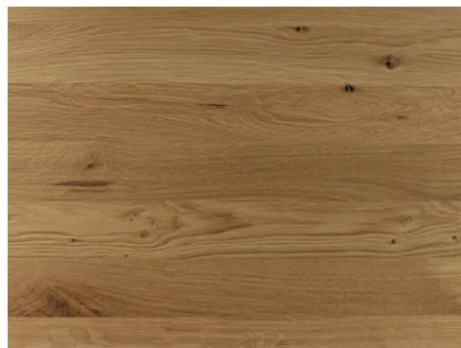

ОТДЕЛКИ MISANO

Lack weiß seidenmatt

Lack fango seidenmatt

Lack anthrazit seidenmatt

Wildeiche massiv gebürstet natur geölt

Balkeneiche Struktur terra